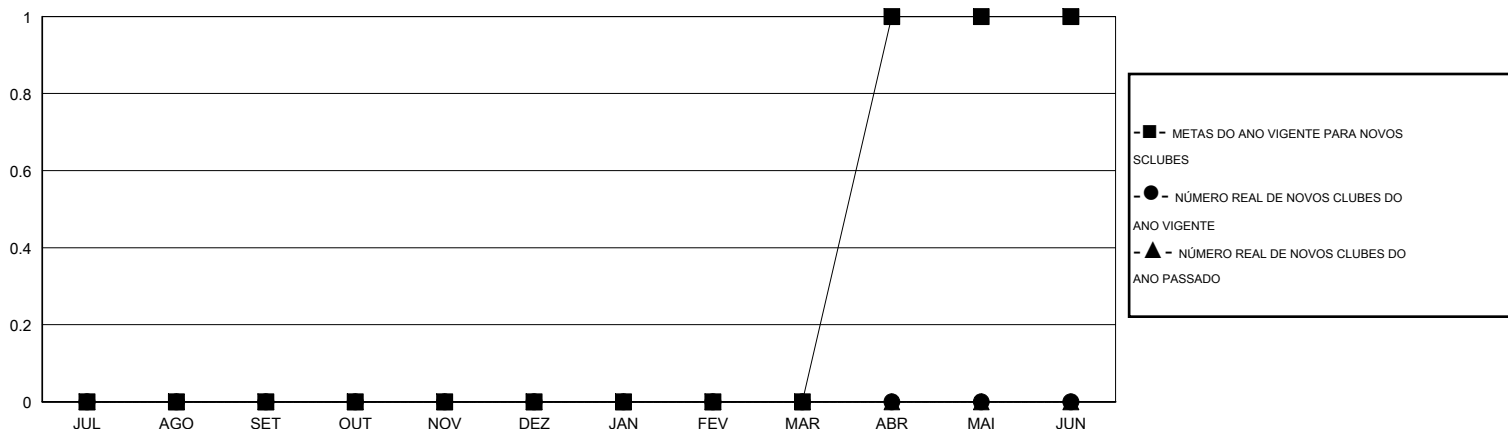

# MONTHLY MEMBERSHIP PROGRESS REPORT

District LC 6

Results as of: 7/31/2015

GMT: Ricardo Shoiti Komatsu

LOCAL BRAZIL

GMT-AJ 3

Clubes					Sócios				
RESULTADOS PARA 2015-2016					RESULTADOS PARA 2015-2016				
TRIMESTRE	META DE NOVOS CLUBES	NOVOS CLUBES	CLUBES BAIXADO	GANHO/PERDA LÍQUIDA	TRIMESTRE	META DE NOVOS SÓCIOS	ASSOCIADOS FUNDADORES E NOVOS ADICIONADOS	ASSOCIADOS BAIXADOS	GANHO/PERDA LÍQUIDA
JUL/AGO/SET	0	0	0	0	JUL/AGO/SET	-28	9	13	-4
OUT/NOV/DEZ	0	0	0	0	OUT/NOV/DEZ	41	0	0	0
JAN/FEV/MAR	0	0	0	0	JAN/FEV/MAR	-23	0	0	0
ABR/MAI/JUN	1	0	0	0	ABR/MAI/JUN	64	0	0	0

CUMULATIVO DO NÚMERO REAL E METAS DE NOVOS CLUBES

CUMULATIVO DO NÚMERO REAL E METAS DE SÓCIOS

CLUBES BAIXADOS: 0	3 CLUBS OF 63 ADICIONADO 1 OU MAIS NOVOS SÓCIOS	<b>DISTRIBUIÇÃO POR SEXO</b>
		MASCULINO 1,157 (68.75%)
		FEMININO 526 (31.25%)
<b>SÓCIOS BAIXADOS</b>	<a href="#">CLIQUE AQUI PARA OS DADOS DA AVALIAÇÃO DA SAÚDE</a>	SÓCIOS DE UNIDADES FAMILIARES 450
FALECIDO 1		CHEFE DA FAMÍLIA 221
CLUBES CANCELADOS 0		SÓCIO QUE NÃO É O CHEFE DA CASA 229
OUTROS 12		
<b>TOTAL 13</b>		