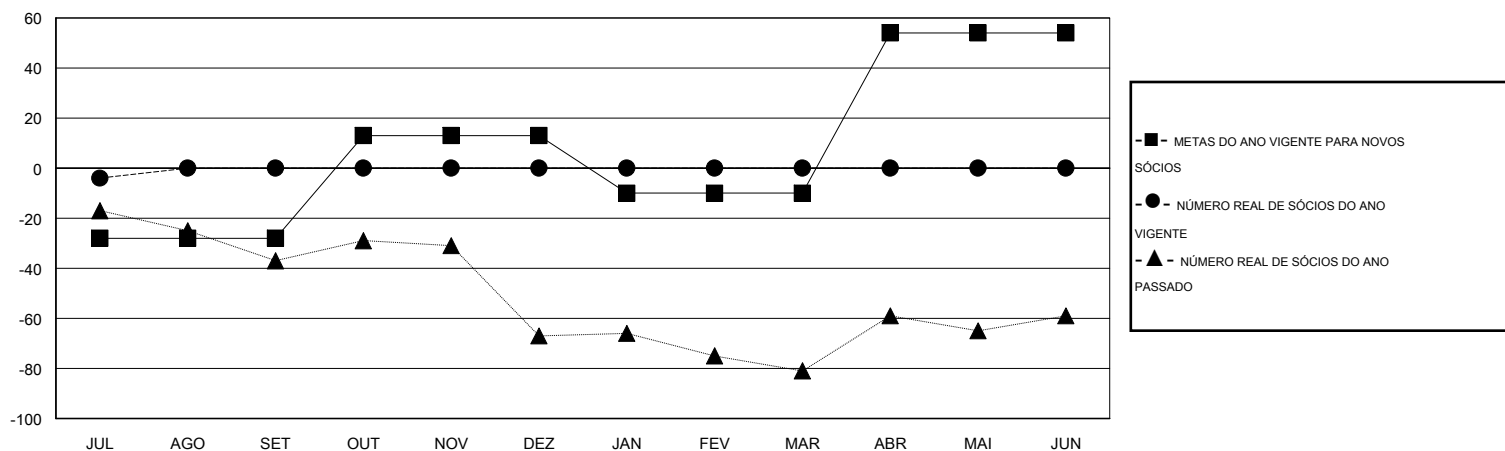

# MONTHLY MEMBERSHIP PROGRESS REPORT

District LC 6

Results as of: 7/31/2015

GMT: Ricardo Shoiti Komatsu

LOCAL BRAZIL

GMT-AJ 3

Clubes					Sócios				
RESULTADOS PARA 2015-2016					RESULTADOS PARA 2015-2016				
TRIMESTRE	META DE NOVOS CLUBES	NOVOS CLUBES	CLUBES BAIXADO	GANHO/PERDA LÍQUIDA	TRIMESTRE	META DE NOVOS SÓCIOS	ASSOCIADOS FUNDADORES E NOVOS ADICIONADOS	ASSOCIADOS BAIXADOS	GANHO/PERDA LÍQUIDA
JUL/AGO/SET	0	0	0	0	JUL/AGO/SET	-28	9	13	-4
OUT/NOV/DEZ	0	0	0	0	OUT/NOV/DEZ	41	0	0	0
JAN/FEV/MAR	0	0	0	0	JAN/FEV/MAR	-23	0	0	0
ABR/MAI/JUN	1	0	0	0	ABR/MAI/JUN	64	0	0	0

CUMULATIVO DO NÚMERO REAL E METAS DE NOVOS CLUBES

CUMULATIVO DO NÚMERO REAL E METAS DE SÓCIOS

CLUBES BAIXADOS: 0	3 CLUBS OF 63 ADICIONADO 1 OU MAIS NOVOS SÓCIOS	<b>DISTRIBUIÇÃO POR SEXO</b>
		MASCULINO 1,157 (68.75%)
		FEMININO 526 (31.25%)
<b>SÓCIOS BAIXADOS</b>	<a href="#">CLIQUE AQUI PARA OS DADOS DA AVALIAÇÃO DA SAÚDE</a>	SÓCIOS DE UNIDADES FAMILIARES 450
FALECIDO 1		CHEFE DA FAMÍLIA 221
CLUBES CANCELADOS 0		SÓCIO QUE NÃO É O CHEFE DA CASA 229
OUTROS 12		
<b>TOTAL 13</b>		